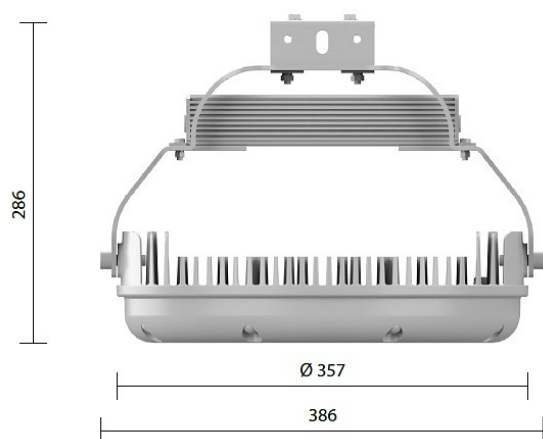

Чертеж

Примеры использования