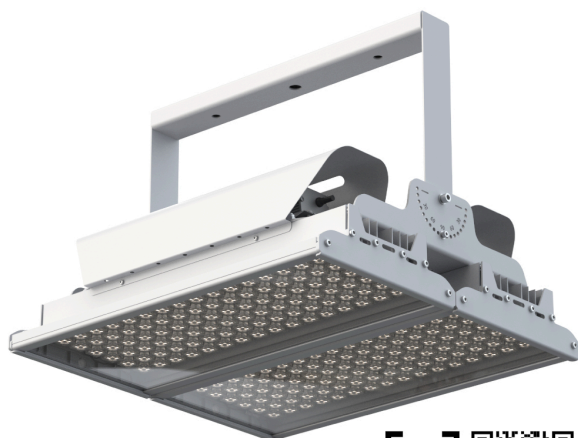

## GALAD Эверикс LED-80-Г60.4-IP66-У1(1/LIRA/840/RAL7035/TG/AC230/D/X/G1)

Код 20644

### Особенности

- Универсальный световой прибор, подходящий как для целей внутреннего, так и наружного освещения промышленных и других объектов
- Российские светодиоды, работающие в оптимальном тепловом режиме для эффективной и длительной работы светильника
- Корпус на базе экструзионного профиля из анодированного алюминия. Стальные крышки, защищённые порошковой краской
- Защитный кожух – для защиты драйвера от воздействия прямых солнечных лучей
- Закаленное силикатное стекло не подвержено микроцарапинам в отличие от открытой оптики из полимерных материалов и меньше притягивает пыль, что способствует сохранению светового потока на протяжении всего срока службы
- Дополнительная защита корпуса от падения с помощью троса. Степень защиты IP66. Модификации с климатическим исполнением УХЛ1. Три варианта установки: на лиру, на горизонтальный трос, на подвесы (цепи/тросы). Диапазон регулировки светильников 0-180°

### Цвет

По умолчанию:  
Серый