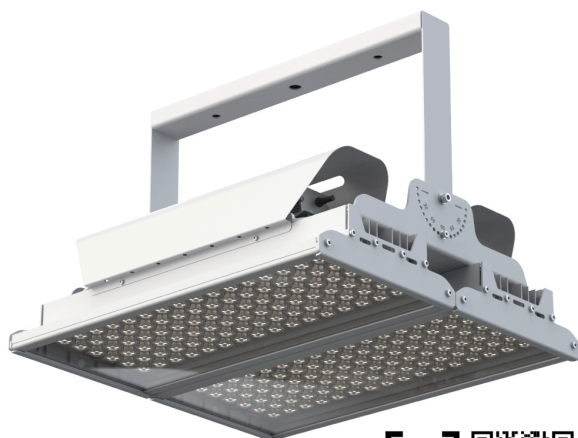

GALAD Эверикс LED-300-Э30х90.4-IP66-Y1(2/LIRA/840/RAL7035/TG/AC230/D/X/G1)

Код 20962

Особенности

- Универсальный световой прибор, подходящий как для целей внутреннего, так и наружного освещения промышленных и других объектов
- Российские светодиоды, работающие в оптимальном тепловом режиме для эффективной и длительной работы светильника
- Корпус на базе экструзионного профиля из анодированного алюминия. Стальные крышки, защищённые порошковой краской
- Защитный кожух – для защиты драйвера от воздействия прямых солнечных лучей
- Закаленное силикатное стекло не подвержено микроцарапинам в отличие от открытой оптики из полимерных материалов и меньше притягивает пыль, что способствует сохранению светового потока на протяжении всего срока службы
- Дополнительная защита корпуса от падения с помощью троса. Степень защиты IP66. Модификации с климатическим исполнением УХЛ1. Три варианта установки: на лиру, на горизонтальный трос, на подвесы (цепи/тросы). Диапазон регулировки светильников 0-180°

Цвет

По умолчанию:
Серый

Характеристики

Электрические			
Номинальная мощность	300 Вт	Напряжение сети	230 ± 10% В
Частота питания	50 Гц	Коэффициент мощности, не менее	0,96
Класс защиты от поражения электрическим током	1		
Светотехнические			
Световой поток	38700 лм	Световая отдача светильника	129 лм/Вт
Диапазон цветовой температуры	4000 К	Цветопередача	80
Тип КСС	симметричная средняя		
Параметры источника света			
Срок службы при температуре 25° С	100000 ч		
Эксплуатационные			
Тип источника света	СД	Количество основных источников света	1

Способ установки светильника	Лира	Климатическое исполнение	У1
Температура эксплуатации	от -45°С до +40°С	Степень защиты светильника	IP66
Степень защиты электрического отсека	IP66	Степень защиты оптического отсека	IP66
Тип ПРА	D (электронный источник)	Тип рассеивателя	прозрачный
Масса	14 кг	Габариты ДхШхВ	450х450х360 мм
Срок службы светильника	12 лет	Гарантийный срок	60 мес
Наличие блока аварийного питания	Нет		