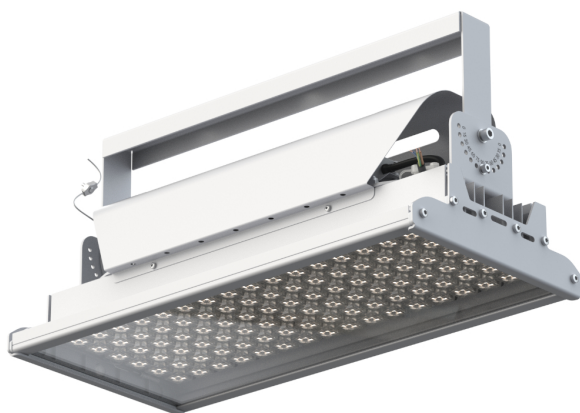

GALAD Эверикс LED-200-K30.4-IP66-Y1(1/LIRA/740/RAL7035/TG/AC230/D/X/G1)

Код 20741

Особенности

- Универсальный световой прибор, подходящий как для целей внутреннего, так и наружного освещения промышленных и других объектов
- Российские светодиоды, работающие в оптимальном тепловом режиме для эффективной и длительной работы светильника
- Корпус на базе экструзионного профиля из анодированного алюминия. Стальные крышки, защищённые порошковой краской
- Защитный кожух – для защиты драйвера от воздействия прямых солнечных лучей
- Закаленное силикатное стекло не подвержено микроцарапинам в отличие от открытой оптики из полимерных материалов и меньше притягивает пыль, что способствует сохранению светового потока на протяжении всего срока службы
- Дополнительная защита корпуса от падения с помощью троса. Степень защиты IP66. Модификации с климатическим исполнением УХЛ1. Три варианта установки: на лиру, на горизонтальный трос, на подвесы (цепи/тросы). Диапазон регулировки светильников 0-180°

Цвет

По умолчанию:
Серый

Характеристики

Электрические			
Номинальная мощность	200 Вт	Напряжение сети	230 ± 10% В
Частота питания	50 Гц	Коэффициент мощности, не менее	0,96
Класс защиты от поражения электрическим током	1		
Светотехнические			
Световой поток	28000 лм	Световая отдача светильника	140 лм/Вт
Диапазон цветовой температуры	4000 К	Цветопередача	70
Тип КСС	концентрированная		
Параметры источника света			
Срок службы при температуре 25° С	100000 ч		
Эксплуатационные			
Тип источника света	СД	Количество основных источников света	1
Способ установки светильника	Лира	Климатическое исполнение	У1

Температура эксплуатации	от -45°С до +40°С	Степень защиты светильника	IP66
Степень защиты электрического отсека	IP66	Степень защиты оптического отсека	IP66
Тип ПРА	D (электронный источник)	Тип рассеивателя	прозрачный
Масса	7,4 кг	Габариты ДхШхВ	468x223x235 мм
Срок службы светильника	12 лет	Гарантийный срок	60 мес
Наличие блока аварийного питания	Нет		