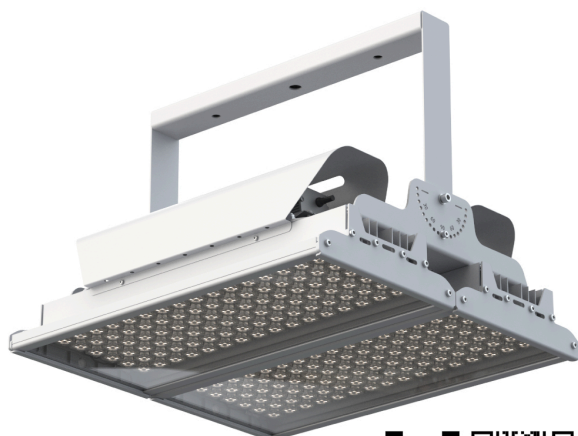

GALAD Эверикс LED-150-K20.4-IP66-Y1(1/LIRA/840/RAL7035/TG/AC230/D/X/G1)

Код 20720

Особенности

- Универсальный световой прибор, подходящий как для целей внутреннего, так и наружного освещения промышленных и других объектов
- Российские светодиоды, работающие в оптимальном тепловом режиме для эффективной и длительной работы светильника
- Корпус на базе экструзионного профиля из анодированного алюминия. Стальные крышки, защищённые порошковой краской
- Защитный кожух – для защиты драйвера от воздействия прямых солнечных лучей
- Закаленное силикатное стекло не подвержено микроцарапинам в отличие от открытой оптики из полимерных материалов и меньше притягивает пыль, что способствует сохранению светового потока на протяжении всего срока службы
- Дополнительная защита корпуса от падения с помощью троса. Степень защиты IP66. Модификации с климатическим исполнением УХЛ1. Три варианта установки: на лиру, на горизонтальный трос, на подвесы (цепи/тросы). Диапазон регулировки светильников 0-180°

Цвет

По умолчанию:
Серый

Характеристики

Электрические			
Номинальная мощность	150 Вт	Напряжение сети	230 ± 10% В
Частота питания	50 Гц	Коэффициент мощности, не менее	0,96
Класс защиты от поражения электрическим током	1		
Светотехнические			
Световой поток	19000 лм	Световая отдача светильника	127 лм/Вт
Диапазон цветовой температуры	4000 К	Цветопередача	80
Тип КСС	концентрированная		
Параметры источника света			
Срок службы при температуре 25° С	100000 ч		
Эксплуатационные			
Тип источника света	СД	Количество основных источников света	1
Способ установки светильника	Лира	Климатическое исполнение	У1

Температура эксплуатации	от -45°С до +40°С	Степень защиты светильника	IP66
Степень защиты электрического отсека	IP66	Степень защиты оптического отсека	IP66
Тип ПРА	D (электронный источник)	Тип рассеивателя	прозрачный
Масса	6,3 кг	Габариты ДхШхВ	450х223х235 мм
Срок службы светильника	12 лет	Гарантийный срок	60 мес
Наличие блока аварийного питания	Нет		