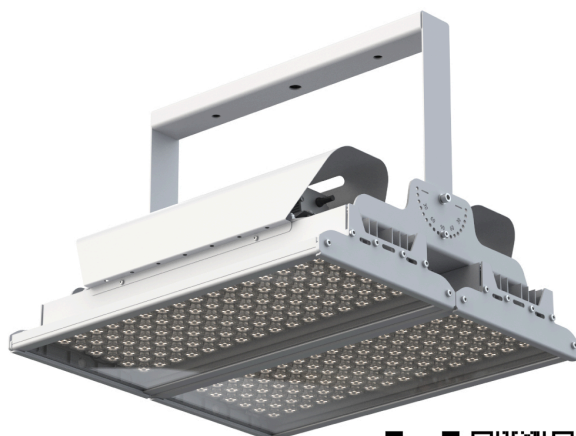

GALAD Эверикс LED-120-Э30x90.4-IP66-Y1(1/LIRA/840/RAL7035/TG/AC230/D/X/G1)

Код 20704

Особенности

- Универсальный световой прибор, подходящий как для целей внутреннего, так и наружного освещения промышленных и других объектов
- Российские светодиоды, работающие в оптимальном тепловом режиме для эффективной и длительной работы светильника
- Корпус на базе экструзионного профиля из анодированного алюминия. Стальные крышки, защищённые порошковой краской
- Защитный кожух – для защиты драйвера от воздействия прямых солнечных лучей
- Закаленное силикатное стекло не подвержено микроцарапинам в отличие от открытой оптики из полимерных материалов и меньше притягивает пыль, что способствует сохранению светового потока на протяжении всего срока службы
- Дополнительная защита корпуса от падения с помощью троса. Степень защиты IP66. Модификации с климатическим исполнением УХЛ1. Три варианта установки: на лиру, на горизонтальный трос, на подвесы (цепи/тросы). Диапазон регулировки светильников 0-180°

Цвет

По умолчанию:
Серый

Характеристики

Электрические			
Номинальная мощность	120 Вт	Напряжение сети	230 ± 10% В
Частота питания	50 Гц	Коэффициент мощности, не менее	0,96
Класс защиты от поражения электрическим током	1		
Светотехнические			
Световой поток	15450 лм	Световая отдача светильника	129 лм/Вт
Диапазон цветовой температуры	4000 К	Цветопередача	80
Тип КСС	симметричная средняя		
Параметры источника света			
Срок службы при температуре 25° С	100000 ч		
Эксплуатационные			
Тип источника света	СД	Количество основных источников света	1

Способ установки светильника	Лира	Климатическое исполнение	У1
Температура эксплуатации	от -45 °С до +40 °С	Степень защиты светильника	IP66
Степень защиты электрического отсека	IP66	Степень защиты оптического отсека	IP66
Тип рассеивателя	прозрачный	Масса	5,7 кг
Габариты ДхШхВ	450х223х235 мм	Срок службы светильника	12 лет
Гарантийный срок	60 мес	Наличие блока аварийного питания	Нет