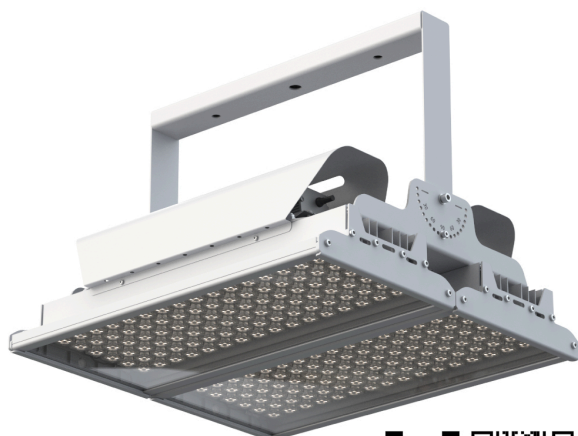

GALAD Эверикс LED-120-Д120-IP66-У1(1/LIRA/840/RAL7035/TG/AC230/D/X/G1)

Код 20700

Особенности

- Универсальный световой прибор, подходящий как для целей внутреннего, так и наружного освещения промышленных и других объектов
- Российские светодиоды, работающие в оптимальном тепловом режиме для эффективной и длительной работы светильника
- Корпус на базе экструзионного профиля из анодированного алюминия. Стальные крышки, защищённые порошковой краской
- Защитный кожух – для защиты драйвера от воздействия прямых солнечных лучей
- Закаленное силикатное стекло не подвержено микроцарапинам в отличие от открытой оптики из полимерных материалов и меньше притягивает пыль, что способствует сохранению светового потока на протяжении всего срока службы
- Дополнительная защита корпуса от падения с помощью троса. Степень защиты IP66. Модификации с климатическим исполнением УХЛ1. Три варианта установки: на лиру, на горизонтальный трос, на подвесы (цепи/тросы). Диапазон регулировки светильников 0-180°

Цвет

По умолчанию:
Серый

Характеристики

Электрические			
Номинальная мощность	120 Вт	Напряжение сети	230 ± 10% В
Частота питания	50 Гц	Коэффициент мощности, не менее	0,96
Класс защиты от поражения электрическим током	1		
Светотехнические			
Световой поток	15600 лм	Световая отдача светильника	130 лм/Вт
Диапазон цветовой температуры	4000 К	Цветопередача	80
Тип КСС	косинусная		
Параметры источника света			
Срок службы при температуре 25° С	100000 ч		
Эксплуатационные			
Тип источника света	СД	Количество основных источников света	1
Способ установки светильника	Лира	Климатическое исполнение	У1

Температура эксплуатации	от -45°С до +40°С	Степень защиты светильника	IP66
Степень защиты электрического отсека	IP66	Степень защиты оптического отсека	IP66
Тип ПРА	D (электронный источник)	Тип рассеивателя	прозрачный
Масса	5,7 кг	Габариты ДхШхВ	450х223х235 мм
Срок службы светильника	12 лет	Гарантийный срок	60 мес
Наличие блока аварийного питания	Нет		