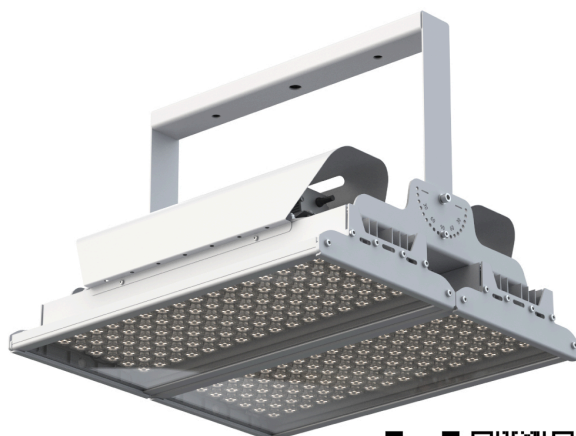

GALAD Эверикс LED-100-Э30x90.4-IP66-Y1(1/LIRA/840/RAL7035/TG/AC230/D/X/G1)

Код 20685

Особенности

- Универсальный световой прибор, подходящий как для целей внутреннего, так и наружного освещения промышленных и других объектов
- Российские светодиоды, работающие в оптимальном тепловом режиме для эффективной и длительной работы светильника
- Корпус на базе экструзионного профиля из анодированного алюминия. Стальные крышки, защищённые порошковой краской
- Защитный кожух – для защиты драйвера от воздействия прямых солнечных лучей
- Закаленное силикатное стекло не подвержено микроцарапинам в отличие от открытой оптики из полимерных материалов и меньше притягивает пыль, что способствует сохранению светового потока на протяжении всего срока службы
- Дополнительная защита корпуса от падения с помощью троса. Степень защиты IP66. Модификации с климатическим исполнением УХЛ1. Три варианта установки: на лиру, на горизонтальный трос, на подвесы (цепи/тросы). Диапазон регулировки светильников 0-180°

Цвет

По умолчанию:
Серый

Характеристики

Электрические			
Номинальная мощность	100 Вт	Напряжение сети	230 ± 10% В
Частота питания	50 Гц	Коэффициент мощности, не менее	0,96
Класс защиты от поражения электрическим током	1		
Светотехнические			
Световой поток	12900 лм	Световая отдача светильника	129 лм/Вт
Диапазон цветовой температуры	4000 К	Цветопередача	80
Тип КСС	симметричная средняя		
Параметры источника света			
Срок службы при температуре 25° С	100000 ч		
Эксплуатационные			
Тип источника света	СД	Количество основных источников света	1

Способ установки светильника	Лира	Климатическое исполнение	У1
Температура эксплуатации	от -45°С до +40°С	Степень защиты светильника	IP66
Степень защиты электрического отсека	IP66	Степень защиты оптического отсека	IP66
Тип ПРА	D (электронный источник)	Тип рассеивателя	прозрачный
Масса	5,7 кг	Габариты ДхШхВ	450х223х235 мм
Срок службы светильника	12 лет	Гарантийный срок	60 мес
Наличие блока аварийного питания	Нет		