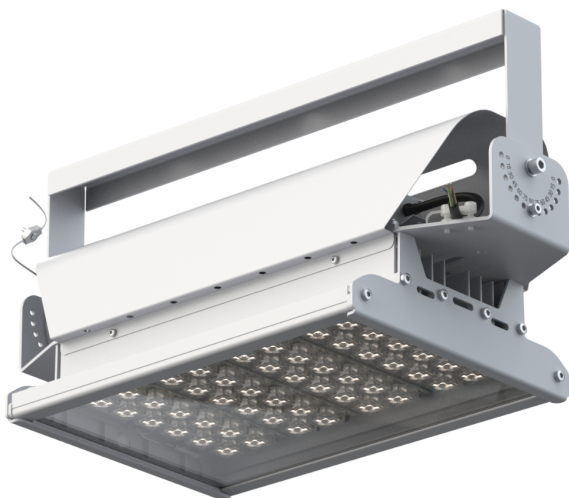

GALAD Эверикс LED-100-Д120-IP66-УХЛ4(1/LIRA/840/RAL7035/TG/AC230/D.EL1/X/G1)

Код 22174

Особенности

- Универсальный световой прибор, подходящий как для целей внутреннего, так и наружного освещения промышленных и других объектов
- Российские светодиоды, работающие в оптимальном тепловом режиме для эффективной и длительной работы светильника
- Корпус на базе экструзионного профиля из анодированного алюминия. Стальные крышки, защищённые порошковой краской
- Защитный кожух – для защиты драйвера от воздействия прямых солнечных лучей
- Закаленное силикатное стекло не подвержено микроцарапинам в отличие от открытой оптики из полимерных материалов и меньше притягивает пыль, что способствует сохранению светового потока на протяжении всего срока службы
- Дополнительная защита корпуса от падения с помощью троса. Степень защиты IP66. Модификации с климатическим исполнением УХЛ1. Три варианта установки: на лиру, на горизонтальный трос, на подвесы (цепи/тросы). Диапазон регулировки светильников 0-180°

Тип ПРА	D (электронный источник)	Примечание	Блок аварийного питания
Тип рассеивателя	прозрачный	Масса	8,2 кг
Габариты ДхШхВ	450х223х235 мм	Срок службы светильника	8 лет
Гарантийный срок	60 мес	Коэффициент пульсации светового потока, не более	1 %
Время работы в аварийном режиме	1 ч	Наличие блока аварийного питания	Да