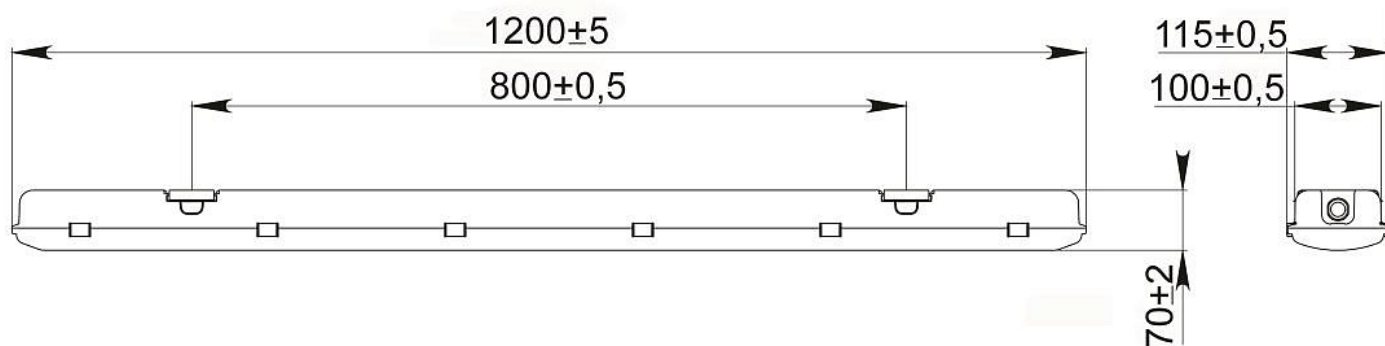

Чертеж

Примеры использования