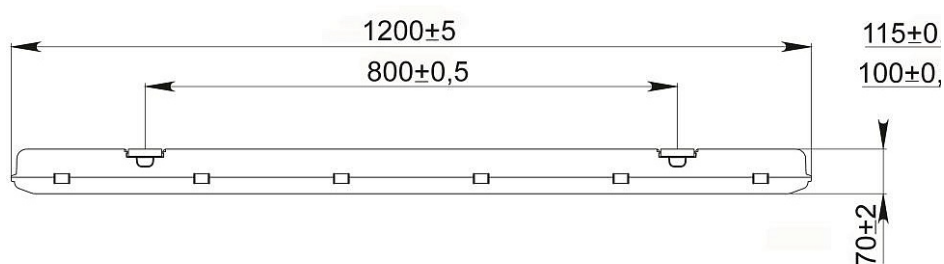

Чертеж

Примеры использования