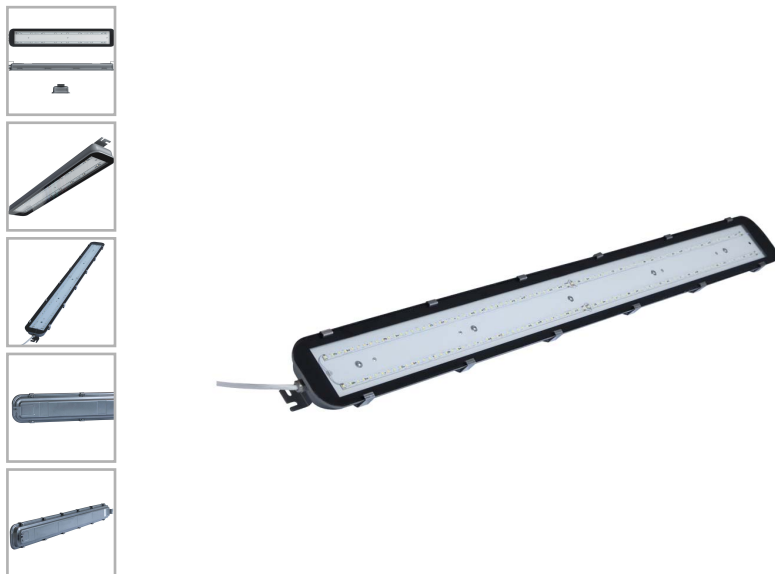

## GALAD Арклайн Резист LED-60-1200(840/CL/W/TW/0/GEN1)

Код 19444

### Особенности

- Корпус из нержавеющей стали
- Устойчив к агрессивным условиям, стойких к выделениям аммиака, кислотнo-щелочных соединений и др., очень прочный, износостойкий
- Монтаж осуществляется на поверхность накладным способом с помощью болтов
- Крепление стекла к корпусу осуществляется с помощью клея, для дополнительной фиксации применяются скобы: стекло надёжно защищено от выпадения
- Герметичный кабельный ввод из нержавеющей стали предназначен для герметичного ввода и фиксации кабелей. Вандалоустойчивость, устойчивость к агрессивным средам