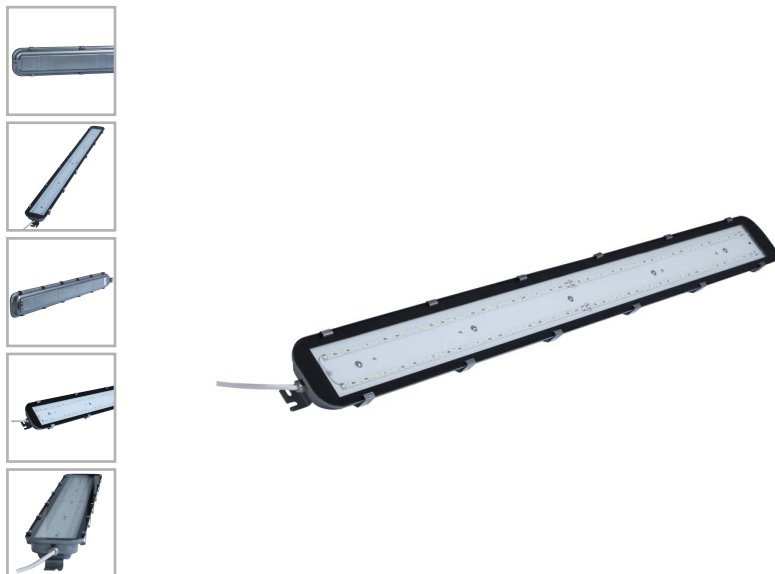

GALAD Арклайн Резист LED-60-1200(840/CL/W/TW/0/GEN1)

Код 19444

Особенности

- Корпус из нержавеющей стали
- Устойчив к агрессивным условиям, стойких к выделениям аммиака, кислотнo-щелочных соединений и др., очень прочный, износостойкий
- Монтаж осуществляется на поверхность накладным способом с помощью болтов
- Крепление стекла к корпусу осуществляется с помощью клея, для дополнительной фиксации применяются скобы: стекло надёжно защищено от выпадения
- Герметичный кабельный ввод из нержавеющей стали предназначен для герметичного ввода и фиксации кабелей. Вандалоустойчивость, устойчивость к агрессивным средам

Характеристики

Электрические			
Номинальная мощность	60 Вт	Напряжение сети	230 ± 10% В
Частота питания	50 Гц	Коэффициент мощности, не менее	0,95
Класс защиты от поражения электрическим током	1		
Светотехнические			
Световой поток	8400 лм	Световая отдача светильника	140 лм/Вт
Диапазон цветовой температуры	4000 К	Цветопередача	80
Тип КСС	косинусная		
Параметры источника света			
Срок службы при температуре 25° С	100000 ч		
Эксплуатационные			
Тип источника света	СД	Количество основных источников света	1
Способ установки светильника	Универсальный (потолочный/подвесной/настенный)	Климатическое исполнение	УХЛ3,1
Степень защиты светильника	IP65	Степень защиты электрического отсека	IP65
Степень защиты оптического отсека	IP65	Примечание	Сквозная проводка
Тип рассеивателя	прозрачный	Масса	4,5 кг
Габариты ДхШхВ	1200x117x47 мм	Срок службы светильника	12 лет
Гарантийный срок	60 мес	Наличие блока аварийного питания	Нет