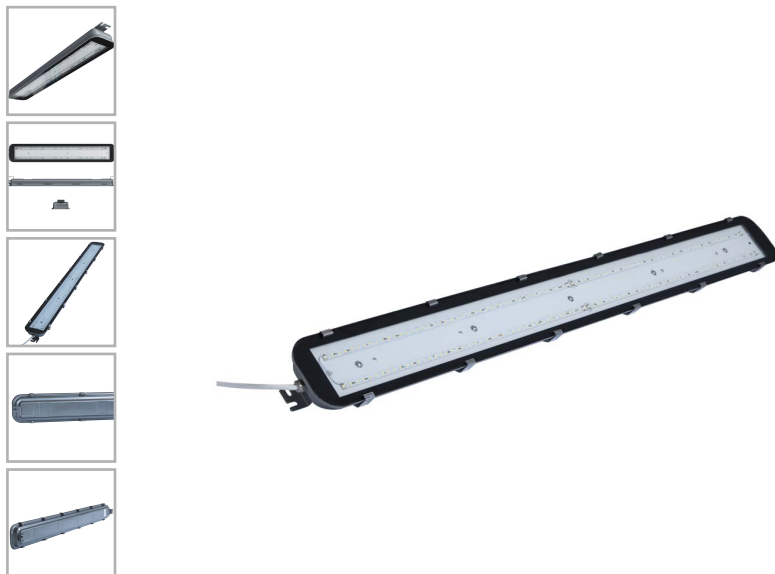

GALAD Арклайн Резист LED-30-1200(840/CL/W/EL1/0/GEN1)

Код 19441

Особенности

- Корпус из нержавеющей стали
- Устойчив к агрессивным условиям, стойких к выделениям аммиака, кислотнo-щелочных соединений и др., очень прочный, износостойкий
- Монтаж осуществляется на поверхность накладным способом с помощью болтов
- Крепление стекла к корпусу осуществляется с помощью клея, для дополнительной фиксации применяются скобы: стекло надёжно защищено от выпадения
- Герметичный кабельный ввод из нержавеющей стали предназначен для герметичного ввода и фиксации кабелей. Вандалоустойчивость, устойчивость к агрессивным средам

Характеристики

Электрические			
Номинальная мощность	30 Вт	Напряжение сети	230 ± 10% В
Частота питания	50 Гц	Коэффициент мощности, не менее	0,95
Класс защиты от поражения электрическим током	1		
Светотехнические			
Световой поток	4500 лм	Световая отдача светильника	150 лм/Вт
Диапазон цветовой температуры	4000 К	Цветопередача	80
Тип КСС	косинусная		
Параметры источника света			
Срок службы при температуре 25° С	100000 ч		
Эксплуатационные			
Тип источника света	СД	Количество основных источников света	1
Способ установки светильника	Универсальный (потолочный/подвесной/настенный)	Климатическое исполнение	УХЛ3,1
Температура эксплуатации	от -10°С до +40°С	Степень защиты светильника	IP66
Степень защиты электрического отсека	IP66	Степень защиты оптического отсека	IP66
Примечание	Блок аварийного питания	Тип рассеивателя	прозрачный
Масса	4,5 кг	Габариты ДхШхВ	1206x117x70 мм
Срок службы светильника	12 лет	Гарантийный срок	60 мес