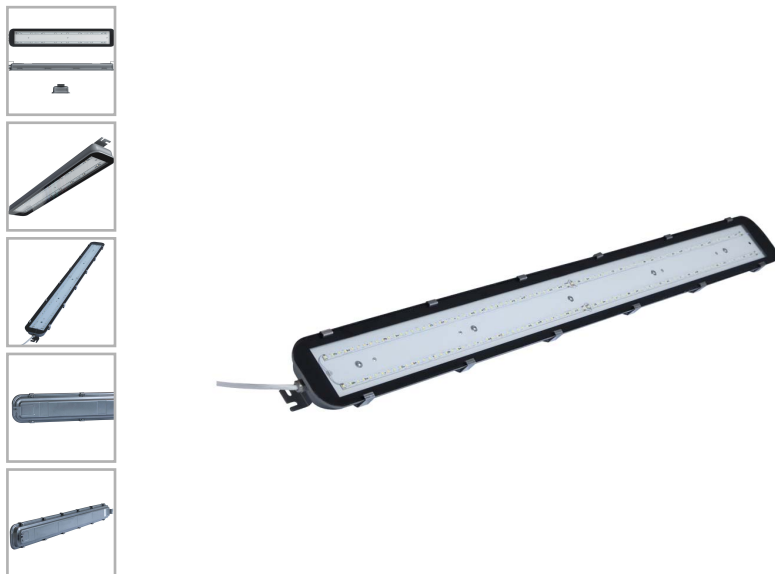

GALAD Арклайн Резист LED-30-1200(840/CL/W/0/GEN1)

Код 19023

Особенности

- Корпус из нержавеющей стали
- Устойчив к агрессивным условиям, стойких к выделениям аммиака, кислотнo-щелочных соединений и др., очень прочный, износостойкий
- Монтаж осуществляется на поверхность накладным способом с помощью болтов
- Крепление стекла к корпусу осуществляется с помощью клея, для дополнительной фиксации применяются скобы: стекло надёжно защищено от выпадения
- Герметичный кабельный ввод из нержавеющей стали предназначен для герметичного ввода и фиксации кабелей. Вандалоустойчивость, устойчивость к агрессивным средам

Характеристики

Электрические			
Номинальная мощность	30 Вт	Напряжение сети	230 ± 10% В
Частота питания	50 Гц	Коэффициент мощности, не менее	0,95
Класс защиты от поражения электрическим током	1		
Светотехнические			
Световой поток	4500 лм	Световая отдача светильника	150 лм/Вт
Диапазон цветовой температуры	4000 К	Цветопередача	80
Тип КСС	косинусная		
Параметры источника света			
Срок службы при температуре 25° С	100000 ч		
Эксплуатационные			
Тип источника света	СД	Количество основных источников света	1
Способ установки светильника	Универсальный (потолочный/подвесной/настенный)	Климатическое исполнение	У1
Температура эксплуатации	от -40°С до +40°С	Степень защиты светильника	IP66
Степень защиты электрического отсека	IP66	Степень защиты оптического отсека	IP66
Класс пожароопасности	П-I, П-II, П-IIa	Тип рассеивателя	прозрачный
Масса	4,5 кг	Габариты ДхШхВ	1206x117x70 мм
Срок службы светильника	12 лет	Гарантийный срок	60 мес
Наличие блока аварийного питания	Нет		