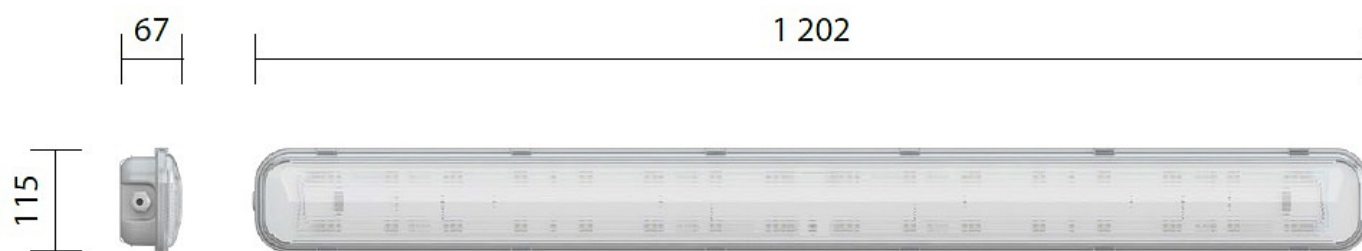

Чертеж

Примеры использования