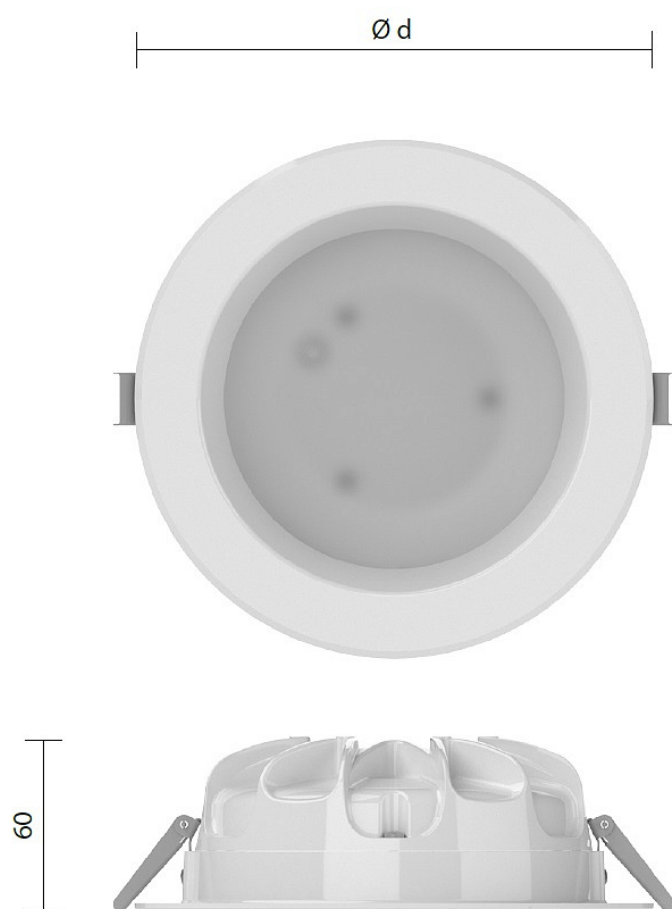

Чертеж

Примеры использования