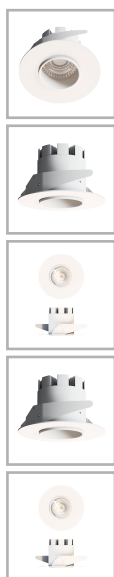

## GALAD Палатта LED-14-Г60-IP20-УХЛ4(R/D170/9530/RAL9016/LS/DC24/II/D/PWM/W/S/G1) (БТ)

Код 29811

### Особенности

- Даунлайт со специальной оптической системой для снижения слепящего действия
- Высокий индекс цветопередачи CRI>90/95
- Большое разнообразие КСС
- Надёжный алюминиевый корпус
- II класс защиты от поражения электрическим током

### Цвет

 По умолчанию:  
Белый

 Покраска  
в любой цвет