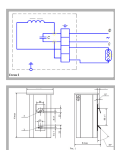

1K400,ДРЛ44-001УХЛ1 220В

Код 10910

Особенности

- Дроссель в боксе залит полиуретановым компаундом
- Вакуумная пропитка полиэфирной смолой
- Наличие модификаций с компенсирующим конденсатором

Характеристики

Электрические			
Номинальная мощность	400 Вт	Напряжение сети	230 В
Коэффициент мощности, не менее	4,5	Потери мощности	25 Вт
Ток сети	2,4 А		
Эксплуатационные			
Тип источника света	ДРЛ	Количество основных источников света	1
Климатическое исполнение	УХЛ1	Масса	5,5 кг
Габариты ДхШхВ	132x134x205 мм	Рабочий ток	3,25 А
Максимальная нормируемая температура обмотки в рабочем режиме t_{wr}	120 град	Перегрев обмотки - дельта t	65 град
Ёмкость компенсирующего конденсатора	25 мкФ