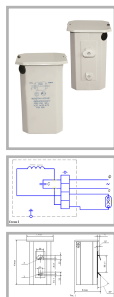

1K400ДРЛ44-001УХЛ1 230В

Код 10910

В РЕЕСТРЕ РОССИЙСКОЙ ПРОДУКЦИИ

Особенности

- Дроссель в боксе залит полиуретановым компаундом
- Вакуумная пропитка полиэфирной смолой
- Наличие модификаций с компенсирующим конденсатором

Характеристики

Электрические			
Номинальная мощность	400 Вт	Напряжение сети	230 В
Коэффициент мощности, не менее	4,5	Потери мощности	25 Вт
Ток сети	2,4 А		
Эксплуатационные			
Тип источника света	ДРЛ	Количество основных источников света	1
Климатическое исполнение	УХЛ1	Масса	5,5 кг
Габариты ДхШхВ	132x134x205 мм	Рабочий ток	3,25 А
Максимальная нормируемая температура обмотки в рабочем режиме t_{wr}	120 °С	Перегрев обмотки - дельта t	65 °С
Ёмкость компенсирующего конденсатора	25 мкФ		