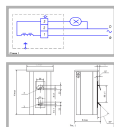

1И400ДРЛ44-011УХЛ1 220В

Код 10911

Особенности

- Дроссель в боксе залит полиуретановым компаундом
- Вакуумная пропитка полиэфирной смолой
- Наличие модификаций с компенсирующим конденсатором

Характеристики

Электрические			
Номинальная мощность	400 Вт	Напряжение сети	230 В
Коэффициент мощности, не менее	0,59	Потери мощности	25 Вт
Ток сети	3,25 А		
Эксплуатационные			
Тип источника света	ДРЛ	Количество основных источников света	1
Климатическое исполнение	УХЛ1	Масса	4,9 кг
Габариты ДхШхВ	132x134x150 мм	Рабочий ток	3,25 А
Максимальная нормируемая температура обмотки в рабочем режиме t_{wr}	120 °С	Перегрев обмотки - дельта t	65 °С