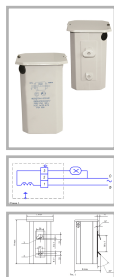

1И400ДРЛ44-011УХЛ1 220В

Код 10911

В РЕЕСТРЕ РОССИЙСКОЙ ПРОДУКЦИИ

Особенности

- Дроссель в боксе залит полиуретановым компаундом
- Вакуумная пропитка полиэфирной смолой
- Наличие модификаций с компенсирующим конденсатором

Характеристики

Электрические			
Номинальная мощность	400 Вт	Напряжение сети	230 В
Коэффициент мощности, не менее	0,59	Потери мощности	25 Вт
Ток сети	3,25 А		
Эксплуатационные			
Тип источника света	ДРЛ	Количество основных источников света	1
Климатическое исполнение	УХЛ1	Масса	4,9 кг
Габариты ДхШхВ	132x134x150 мм	Рабочий ток	3,25 А
Максимальная нормируемая температура обмотки в рабочем режиме t_{wr}	120 °С	Перегрев обмотки - дельта t	65 °С