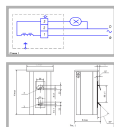

1И400ДРЛ44-003УХЛ1 220В

Код 02282

Особенности

- Дроссель в боксе залит полиуретановым компаундом
- Вакуумная пропитка полиэфирной смолой
- Наличие модификаций с компенсирующим конденсатором

Характеристики

Электрические			
Номинальная мощность	400 Вт	Напряжение сети	230 В
Коэффициент мощности, не менее	0,59	Потери мощности	26 Вт
Ток сети	3,25 А		
Эксплуатационные			
Тип источника света	ДРЛ	Количество основных источников света	1
Климатическое исполнение	УХЛ1	Масса	3,9 кг
Габариты ДхШхВ	105x102x175 мм	Рабочий ток	3,25 А
Максимальная нормируемая температура обмотки в рабочем режиме t_{wr}	120 град	Перегрев обмотки - дельта t	65 град