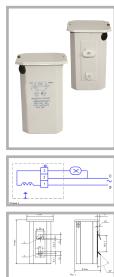

1И400ДРЛ44-003УХЛ1 220В

Код 02282

В РЕЕСТРЕ РОССИЙСКОЙ ПРОДУКЦИИ

Особенности

- Дроссель в боксе залит полиуретановым компаундом
- Вакуумная пропитка полиэфирной смолой
- Наличие модификаций с компенсирующим конденсатором

Характеристики

Электрические			
Номинальная мощность	400 Вт	Напряжение сети	230 В
Коэффициент мощности, не менее	0,59	Потери мощности	26 Вт
Ток сети	3,25 А		
Эксплуатационные			
Тип источника света	ДРЛ	Количество основных источников света	1
Климатическое исполнение	УХЛ1	Масса	3,9 кг
Габариты ДхШхВ	105x102x175 мм	Рабочий ток	3,25 А
Максимальная нормируемая температура обмотки в рабочем режиме t_{wr}	120 °С	Перегрев обмотки - дельта t	65 °С