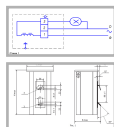

1И1000ДРЛ44-004УХЛ1 220В

Код 02540

Особенности

- Дроссель в боксе залит полиуретановым компаундом
- Вакуумная пропитка полиэфирной смолой
- Наличие модификаций с компенсирующим конденсатором

Характеристики

Электрические			
Номинальная мощность	1000 Вт	Напряжение сети	230 В
Коэффициент мощности, не менее	0,61	Потери мощности	60 Вт
Ток сети	7,5 А		
Эксплуатационные			
Тип источника света	ДРЛ	Количество основных источников света	1
Климатическое исполнение	УХЛ1	Масса	10,2 кг
Габариты ДхШхВ	132x134x255 мм	Рабочий ток	7,5 А
Максимальная нормируемая температура обмотки в рабочем режиме t_{wr}	120 град	Перегрев обмотки - дельта t	80 град