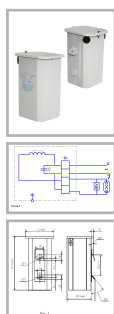

1К400ДРИ48-003УХЛ1 220В с ИЗУ

Код 01564

Особенности

- Дроссель в боксе залит полиуретановым компаундом
- Вакуумная пропитка полиэфирной смолой
- Наличие модификаций с компенсирующим конденсатором

Характеристики

Электрические			
Номинальная мощность	400 Вт	Напряжение сети	230 В
Коэффициент мощности, не менее	0,85	Потери мощности	30,5 Вт
Ток сети	2,05 А	Величина импульса ИЗУ	4,0-5,0 кВ
Эксплуатационные			
Тип источника света	ДРИ	Количество основных источников света	1
Климатическое исполнение	УХЛ0	Масса	5,9 кг
Габариты ДхШхВ	132x134x215 мм	Наличие ИЗУ	Да
Рабочий ток	3,3 А	Максимальная нормируемая температура обмотки в рабочем режиме t_{wr}	120 °С
Перегрев обмотки - дельта t	65 °С	Ёмкость компенсирующего конденсатора	30 мкФ