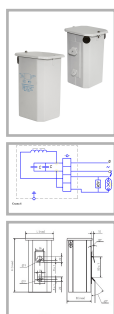

1К1000ДРИ48-011УХЛ1 220В-9,5А без ИЗУ

Код 02960

Особенности

- Дроссель в боксе залит полиуретановым компаундом
- Вакуумная пропитка полиэфирной смолой
- Наличие модификаций с компенсирующим конденсатором

Характеристики

Электрические			
Номинальная мощность	1000 Вт	Напряжение сети	230 В
Коэффициент мощности, не менее	0,85	Потери мощности	66 Вт
Ток сети	5,6 А		
Эксплуатационные			
Тип источника света	ДРИ	Количество основных источников света	1
Климатическое исполнение	УХЛ1	Масса	13,9 кг
Габариты ДхШхВ	132x134x390 мм	Наличие ИЗУ	Нет
Рабочий ток	9,5 А	Максимальная нормируемая температура обмотки в рабочем режиме t_{wr}	120 °С
Перегрев обмотки - дельта t	70 °С	Ёмкость компенсирующего конденсатора	70 мкФ