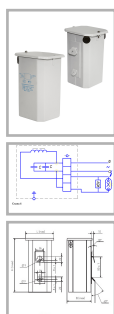

1К1000ДРИ48-010УХЛ1 220В-8,2А без ИЗУ

Код 02959

Особенности

- Дроссель в боксе залит полиуретановым компаундом
- Вакуумная пропитка полиэфирной смолой
- Наличие модификаций с компенсирующим конденсатором

Характеристики

Электрические			
Номинальная мощность	1000 Вт	Напряжение сети	230 В
Коэффициент мощности, не менее	0,85	Потери мощности	47 Вт
Ток сети	5,6 А		
Эксплуатационные			
Тип источника света	ДРИ	Количество основных источников света	1
Климатическое исполнение	УХЛ1	Масса	13,9 кг
Габариты ДхШхВ	132x134x390 мм	Наличие ИЗУ	Нет
Рабочий ток	8,2 А	Максимальная нормируемая температура обмотки в рабочем режиме t_{wr}	120 °С
Перегрев обмотки - дельта t	70 °С	Ёмкость компенсирующего конденсатора	70 мкФ