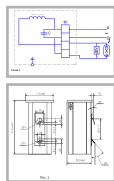

1K1000ДРИ48-001УХЛ1 220В-8,2А с ИЗУ

Код 01748

Особенности

- Дроссель в боксе залит полиуретановым компаундом
- Вакуумная пропитка полиэфирной смолой
- Наличие модификаций с компенсирующим конденсатором

Характеристики

Электрические			
Номинальная мощность	1000 Вт	Напряжение сети	380 В
Коэффициент мощности, не менее	0,85	Потери мощности	47 Вт
Ток сети	5,6 А	Величина импульса ИЗУ	4,0-5,0 кВ
Эксплуатационные			
Тип источника света	ДРИ	Количество основных источников света	1
Климатическое исполнение	УХЛ0	Масса	14,2 кг
Габариты ДхШхВ	132x134x390 мм	Наличие ИЗУ	Да
Рабочий ток	8,2 А	Максимальная нормируемая температура обмотки в рабочем режиме t_{wr}	120 град
Перегрев обмотки - дельта t	70 град	Ёмкость компенсирующего конденсатора	8,2 мкФ