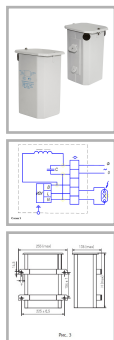

## Особенности

- Дроссель в боксе залит полиуретановым компаундом
- Вакуумная пропитка полиэфирной смолой
- Наличие модификаций с компенсирующим конденсатором

## Характеристики

Электрические			
Номинальная мощность	700 Вт	Напряжение сети	380 В
Коэффициент мощности, не менее	0,34	Потери мощности	78 Вт
Ток сети	6 А	Величина импульса ИЗУ	4,0-5,0 кВ
Эксплуатационные			
Тип источника света	ДРИ	Количество основных источников света	1
Климатическое исполнение	УХЛ0	Масса	17,5 кг
Габариты ДхШхВ	255x135x260 мм	Наличие ИЗУ	Да
Рабочий ток	6 А	Максимальная нормируемая температура обмотки в рабочем режиме t <sub>wr</sub>	120 °С
Перегрев обмотки - дельта t	70 °С		