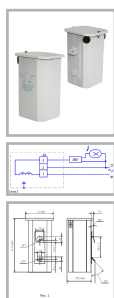

# 1И700ДРИ48-010УХЛ1 220В с ИЗУ

Код 01559

## Особенности

- Дроссель в боксе залит полиуретановым компаундом
- Вакуумная пропитка полиэфирной смолой
- Наличие модификаций с компенсирующим конденсатором

## Характеристики

Электрические			
Номинальная мощность	700 Вт	Напряжение сети	230 В
Коэффициент мощности, не менее	0,56	Потери мощности	40 Вт
Ток сети	6 А	Величина импульса ИЗУ	4,0-5,0 кВ
Эксплуатационные			
Тип источника света	ДРИ	Количество основных источников света	1
Климатическое исполнение	УХЛ0	Масса	9,4 кг
Габариты ДхШхВ	132x134x300 мм	Наличие ИЗУ	Да
Рабочий ток	6 А	Максимальная нормируемая температура обмотки в рабочем режиме t <sub>wr</sub>	120 °С
Перегрев обмотки - дельта t	70 °С		