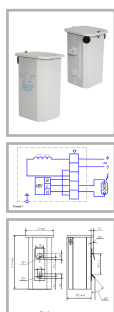

1И700ДРИ48-009УХЛ1 220В без ИЗУ

Код 03055

Особенности

- Дроссель в боксе залит полиуретановым компаундом
- Вакуумная пропитка полиэфирной смолой
- Наличие модификаций с компенсирующим конденсатором

Характеристики

Электрические			
Номинальная мощность	700 Вт	Напряжение сети	230 В
Коэффициент мощности, не менее	0,56	Потери мощности	40 Вт
Ток сети	6 А		
Эксплуатационные			
Тип источника света	ДРИ	Количество основных источников света	1
Климатическое исполнение	УХЛ1	Масса	8,6 кг
Габариты ДхШхВ	132x134x205 мм	Наличие ИЗУ	Нет
Рабочий ток	6 А	Максимальная нормируемая температура обмотки в рабочем режиме t wr	120 °С
Перегрев обмотки - дельта t	70 °С		