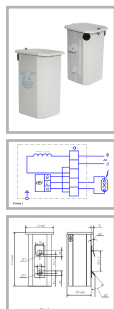

1И700ДРИ48-009УХЛ1 220В без ИЗУ

Код 03055

Особенности

- Дроссель в боксе залит полиуретановым компаундом
- Вакуумная пропитка полиэфирной смолой
- Наличие модификаций с компенсирующим конденсатором

Характеристики

Электрические			
Номинальная мощность	700 Вт	Напряжение сети	230 В
Коэффициент мощности, не менее	0,56	Потери мощности	40 Вт
Ток сети	6 А		
Эксплуатационные			
Тип источника света	ДРИ	Количество основных источников света	1
Климатическое исполнение	УХЛ1	Масса	8,6 кг
Габариты ДхШхВ	132x134x205 мм	Наличие ИЗУ	Нет
Рабочий ток	6 А	Максимальная нормируемая температура обмотки в рабочем режиме t wr	120 °С
Перегрев обмотки - дельта t	70 °С		