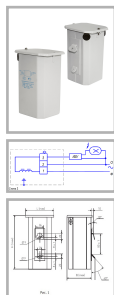

1И400ДРИ81-003УХЛ1 380В с ИЗУ

Код 01556

Особенности

- Дроссель в боксе залит полиуретановым компаундом
- Вакуумная пропитка полиэфирной смолой
- Наличие модификаций с компенсирующим конденсатором

Характеристики

Электрические			
Номинальная мощность	400 Вт	Напряжение сети	380 В
Коэффициент мощности, не менее	0,35	Потери мощности	45 Вт
Ток сети	3,3 А	Величина импульса ИЗУ	4,0-5,0 кВ
Эксплуатационные			
Тип источника света	ДРИ	Количество основных источников света	1
Климатическое исполнение	УХЛ0	Масса	9,2 кг
Габариты ДхШхВ	132x134x315 мм	Наличие ИЗУ	Да
Рабочий ток	3,3 А	Максимальная нормируемая температура обмотки в рабочем режиме t wr	120 °С
Перегрев обмотки - дельта t	70 °С		