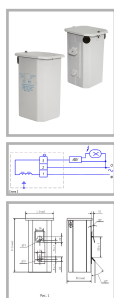

1И400ДРИ48-011УХЛ1 220В с ИЗУ

Код 01555

Особенности

- Дроссель в боксе залит полиуретановым компаундом
- Вакуумная пропитка полиэфирной смолой
- Наличие модификаций с компенсирующим конденсатором

Характеристики

Электрические			
Номинальная мощность	400 Вт	Напряжение сети	230 В
Коэффициент мощности, не менее	0,59	Потери мощности	30,5 Вт
Ток сети	3,3 А	Величина импульса ИЗУ	4,0-5,0 кВ
Эксплуатационные			
Тип источника света	ДРИ	Количество основных источников света	1
Климатическое исполнение	УХЛ0	Масса	5,6 кг
Габариты ДхШхВ	132x134x215 мм	Наличие ИЗУ	Да
Рабочий ток	3,3 А	Максимальная нормируемая температура обмотки в рабочем режиме t _{wr}	120 °С
Перегрев обмотки - дельта t	65 °С		