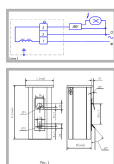

1И400ДРИ48-011УХЛ1 220В с ИЗУ

Код 01555

Особенности

- Дроссель в боксе залит полиуретановым компаундом
- Вакуумная пропитка полиэфирной смолой
- Наличие модификаций с компенсирующим конденсатором

Характеристики

Электрические			
Номинальная мощность	400 Вт	Напряжение сети	230 В
Коэффициент мощности, не менее	0,59	Потери мощности	30,5 Вт
Ток сети	3,3 А	Величина импульса ИЗУ	4,0-5,0 кВ
Эксплуатационные			
Тип источника света	ДРИ	Количество основных источников света	1
Климатическое исполнение	УХЛ0	Масса	5,6 кг
Габариты ДхШхВ	132x134x215 мм	Наличие ИЗУ	Да
Рабочий ток	3,3 А	Максимальная нормируемая температура обмотки в рабочем режиме t_{wr}	120 град
Перегрев обмотки - дельта t	65 град