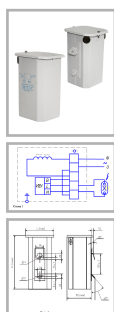

1И400ДРИ48-008УХЛ1 220В без ИЗУ

Код 03051

В РЕЕСТРЕ РОССИЙСКОЙ ПРОДУКЦИИ

Особенности

- Дроссель в боксе залит полиуретановым компаундом
- Вакуумная пропитка полиэфирной смолой
- Наличие модификаций с компенсирующим конденсатором

Характеристики

Электрические			
Номинальная мощность	400 Вт	Напряжение сети	230 В
Коэффициент мощности, не менее	0,59	Потери мощности	30,5 Вт
Ток сети	3,3 А		
Эксплуатационные			
Тип источника света	ДРИ	Количество основных источников света	1
Климатическое исполнение	УХЛ1	Масса	5,04 кг
Габариты ДхШхВ	132x134x150 мм	Наличие ИЗУ	Нет
Рабочий ток	3,3 А	Максимальная нормируемая температура обмотки в рабочем режиме t wr	120 °С
Перегрев обмотки - дельта t	65 °С		