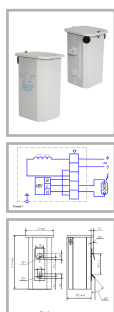

1И400ДРИ48-008УХЛ1 220В без ИЗУ

Код 03051

В РЕЕСТРЕ РОССИЙСКОЙ ПРОДУКЦИИ

Особенности

- Дроссель в боксе залит полиуретановым компаундом
- Вакуумная пропитка полиэфирной смолой
- Наличие модификаций с компенсирующим конденсатором

Характеристики

Электрические			
Номинальная мощность	400 Вт	Напряжение сети	230 В
Коэффициент мощности, не менее	0,59	Потери мощности	30,5 Вт
Ток сети	3,3 А		
Эксплуатационные			
Тип источника света	ДРИ	Количество основных источников света	1
Климатическое исполнение	УХЛ1	Масса	5,04 кг
Габариты ДхШхВ	132x134x150 мм	Наличие ИЗУ	Нет
Рабочий ток	3,3 А	Максимальная нормируемая температура обмотки в рабочем режиме t wr	120 °С
Перегрев обмотки - дельта t	65 °С