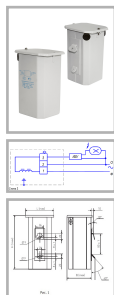

1И250ДРИ81-001УХЛ1 380В с ИЗУ

Код 01552

Особенности

- Дроссель в боксе залит полиуретановым компаундом
- Вакуумная пропитка полиэфирной смолой
- Наличие модификаций с компенсирующим конденсатором

Характеристики

Электрические			
Номинальная мощность	250 Вт	Напряжение сети	380 В
Коэффициент мощности, не менее	0,35	Потери мощности	37 Вт
Ток сети	2,15 А	Величина импульса ИЗУ	4,0-5,0 кВ
Эксплуатационные			
Тип источника света	ДРИ	Количество основных источников света	1
Климатическое исполнение	УХЛ0	Масса	7,15 кг
Габариты ДхШхВ	132x134x285 мм	Наличие ИЗУ	Да
Рабочий ток	2,2 А	Максимальная нормируемая температура обмотки в рабочем режиме t wr	120 °С
Перегрев обмотки - дельта t	70 °С		