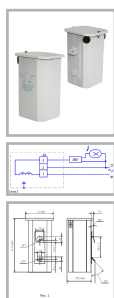

# 1И250ДРИ48-012УХЛ1 220В с ИЗУ

Код 01551

## Особенности

- Дроссель в боксе залит полиуретановым компаундом
- Вакуумная пропитка полиэфирной смолой
- Наличие модификаций с компенсирующим конденсатором