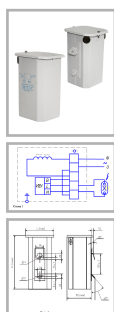

1И250ДРИ48-004УХЛ1 220В без ИЗУ

Код 03049

В РЕЕСТРЕ РОССИЙСКОЙ ПРОДУКЦИИ

Особенности

- Дроссель в боксе залит полиуретановым компаундом
- Вакуумная пропитка полиэфирной смолой
- Наличие модификаций с компенсирующим конденсатором

Характеристики

Электрические			
Номинальная мощность	250 Вт	Напряжение сети	230 В
Коэффициент мощности, не менее	0,56	Потери мощности	22 Вт
Ток сети	2,15 А		
Эксплуатационные			
Тип источника света	ДРИ	Количество основных источников света	1
Климатическое исполнение	УХЛ1	Масса	4,1 кг
Габариты ДхШхВ	105x102x175 мм	Наличие ИЗУ	Нет
Рабочий ток	2,2 А	Максимальная нормируемая температура обмотки в рабочем режиме t_{wr}	120 °С
Перегрев обмотки - дельта t	65 °С