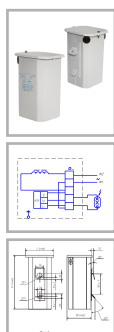

1И1000ДРИ81-001УХЛ1 380В с ИЗУ

Код 01744

Особенности

- Дроссель в боксе залит полиуретановым компаундом
- Вакуумная пропитка полиэфирной смолой
- Наличие модификаций с компенсирующим конденсатором

Характеристики

Электрические			
Номинальная мощность	1000 Вт	Напряжение сети	380 В
Коэффициент мощности, не менее	0,58	Потери мощности	48 Вт
Ток сети	4,7 А	Величина импульса ИЗУ	4,0-5,0 кВ
Эксплуатационные			
Тип источника света	ДРИ	Количество основных источников света	1
Климатическое исполнение	УХЛ0	Масса	10,4 кг
Габариты ДхШхВ	132x134x335 мм	Наличие ИЗУ	Да
Рабочий ток	4,7 А	Максимальная нормируемая температура обмотки в рабочем режиме t wr	120 °С
Перегрев обмотки - дельта t	75 °С		