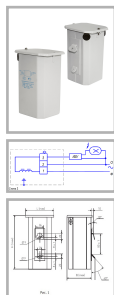

1И1000ДРИ48-002УХЛ1 220В-9,5А с ИЗУ

Код 01747

В РЕЕСТРЕ РОССИЙСКОЙ ПРОДУКЦИИ

Особенности

- Дроссель в боксе залит полиуретановым компаундом
- Вакуумная пропитка полиэфирной смолой
- Наличие модификаций с компенсирующим конденсатором

Характеристики

Электрические			
Номинальная мощность	1000 Вт	Напряжение сети	230 В
Коэффициент мощности, не менее	0,5	Потери мощности	66 Вт
Ток сети	9,5 А	Величина импульса ИЗУ	4,0-5,0 кВ
Эксплуатационные			
Тип источника света	ДРИ	Количество основных источников света	1
Климатическое исполнение	УХЛ1	Масса	13,75 кг
Габариты ДхШхВ	132x134x375 мм	Наличие ИЗУ	Да
Рабочий ток	9,5 А	Максимальная нормируемая температура обмотки в рабочем режиме t _{wr}	120 °С
Перегрев обмотки - дельта t	70 °С		