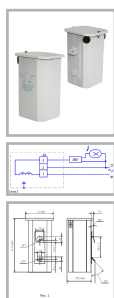

# 1И1000ДРИ48-002УХЛ1 220В-9,5А с ИЗУ

Код 01747

В РЕЕСТРЕ РОССИЙСКОЙ ПРОДУКЦИИ

## Особенности

- Дроссель в боксе залит полиуретановым компаундом
- Вакуумная пропитка полиэфирной смолой
- Наличие модификаций с компенсирующим конденсатором

## Характеристики

Электрические			
Номинальная мощность	1000 Вт	Напряжение сети	230 В
Коэффициент мощности, не менее	0,5	Потери мощности	66 Вт
Ток сети	9,5 А	Величина импульса ИЗУ	4,0-5,0 кВ
Эксплуатационные			
Тип источника света	ДРИ	Количество основных источников света	1
Климатическое исполнение	УХЛ1	Масса	13,75 кг
Габариты ДхШхВ	132x134x375 мм	Наличие ИЗУ	Да
Рабочий ток	9,5 А	Максимальная нормируемая температура обмотки в рабочем режиме t wr	120 °С
Перегрев обмотки - дельта t	70 °С		