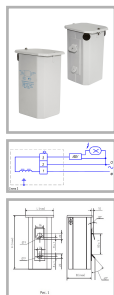

1И1000ДРИ48-001УХЛ1 220В-8,2А с ИЗУ

Код 01746

В РЕЕСТРЕ РОССИЙСКОЙ ПРОДУКЦИИ

Особенности

- Дроссель в боксе залит полиуретановым компаундом
- Вакуумная пропитка полиэфирной смолой
- Наличие модификаций с компенсирующим конденсатором

Характеристики

Электрические			
Номинальная мощность	1000 Вт	Напряжение сети	230 В
Коэффициент мощности, не менее	0,57	Потери мощности	47 Вт
Ток сети	8,2 А	Величина импульса ИЗУ	4,0-5,0 кВ
Эксплуатационные			
Тип источника света	ДРИ	Количество основных источников света	1
Климатическое исполнение	УХЛ0	Масса	13,75 кг
Габариты ДхШхВ	132x134x375 мм	Наличие ИЗУ	Да
Рабочий ток	8,2 А	Максимальная нормируемая температура обмотки в рабочем режиме t _{wr}	120 °С
Перегрев обмотки - дельта t	70 °С		