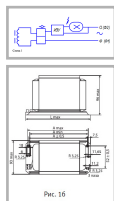

1И700ДРИ48Н-003УХЛ2 220В

Код 03039

Особенности

- Вакуумная пропитка полиэфирной смолой
- Стабильная работа при низких температурах до -60 °С
- Надёжный и долговечный

Характеристики

Электрические			
Номинальная мощность	700 Вт	Напряжение сети	230 В
Коэффициент мощности, не менее	0,56	Потери мощности	37 Вт
Ток сети	3,9 А		
Эксплуатационные			
Тип источника света	ДРИ	Количество основных источников света	1
Климатическое исполнение	УХЛ2	Масса	7,2 кг
Габариты ДхШхВ	200х93х96 мм	Рабочий ток	6 А
Максимальная нормируемая температура обмотки в рабочем режиме t_{wr}	130 град	Перегрев обмотки - дельта t	75 град
Установочные размеры - $A_{\pm 0}$	180 мм5	Установочные размеры - A_{min}	177,5 мм
Установочные размеры - A_{max}	185,5 мм	Ёмкость компенсирующего конденсатора	50 мкФ