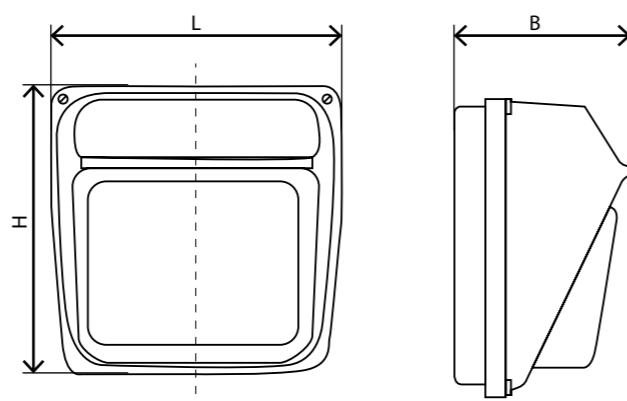

Светильник настенный Плутон

Напряжение	220 ± 10% В
Номинальная частота	50 Гц
Коэффициент мощности	не менее 0,85
Класс защиты от поражения электрическим током	I
Климатическое исполнение	УХЛ1, У1
Габаритные размеры (LxВxН)	331x331x200 мм
Максимальное сечение кабеля	4,0 мм²

ОПИСАНИЕ СВЕТИЛЬНИКА

Освещение внутривортовых территорий, входов в подъезды зданий, переходов, подземных пешеходных переходов

ТУ 3461-033-05758434-2012

ПРЕИМУЩЕСТВА

- Корпус: алюминиевый с порошковым покрытием, устойчивый к агрессивной среде
- Отражатель: алюминиевый анодированный, с высоким коэффициентом отражения
- Ударопрочное защитное стекло: светостабилизированный поликарбонат, сохраняет коэффициент пропускания с течением времени
- Соответствует российским стандартам
- Соответствует европейским нормам электромагнитной совместимости
- Виброустойчивый

ЧЕРТЕЖ

КСС