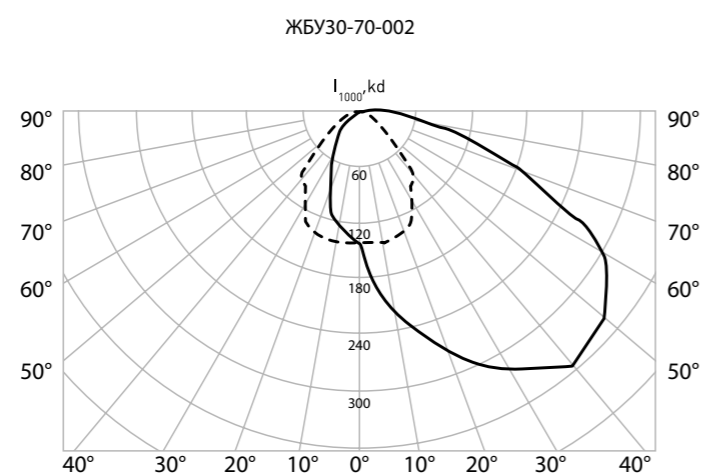

Светильник настенный Плутон

Напряжение	220 ± 10% В
Номинальная частота	50 Гц
Коэффициент мощности	не менее 0,85
Класс защиты от поражения электрическим током	I
Климатическое исполнение	УХЛ1, У1
Габаритные размеры (LxВxН)	331x331x200 мм
Максимальное сечение кабеля	4,0 мм²

ОПИСАНИЕ СВЕТИЛЬНИКА

Освещение внутривортовых территорий, входов в подъезды зданий, переходов, подземных пешеходных переходов

ТУ 3461-033-05758434-2012

ПРЕИМУЩЕСТВА

- Корпус: алюминиевый с порошковым покрытием, устойчивый к агрессивной среде
- Отражатель: алюминиевый анодированный, с высоким коэффициентом отражения
- Ударопрочное защитное стекло: светостабилизированный поликарбонат, сохраняет коэффициент пропускания с течением времени
- Соответствует российским стандартам
- Соответствует европейским нормам электромагнитной совместимости
- Виброустойчивый

ЧЕРТЕЖ

КСС