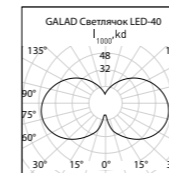

GALAD Светлячок LED

230±10% В Напряжение	IP33 Степень защиты	I Класс защиты от поражения эл. током
≥ 0,9 Коэффициент мощности	У1 Климатическое исполнение	4000 К Цветовая температура
80 Индекс цветопередачи	Соответствует ТР ТС ТР ТС 020/2011 - Электромагнитная совместимость технических средств, ТР ТС 004/2011 - О безопасности низковольтного оборудования	
-40 ...+40°С Температура эксплуатации	Применение Парки, скверы, бульвары, набережные, зоны отдыха, коттеджные поселки, микрорайоны	

Таблица модификаций

Наименование	Код	Мощность, Вт	Световой поток, лм	Масса, кг
GALAD Светлячок LED-40/Т60 (3200/740/RAL9005/Е/0/GEN2)	13844	40	3200	13,5
GALAD Светлячок LED-50/Т60 (3200/740/RAL9005/Е/0/GEN2)	13845	50	4 400	14
GALAD Светлячок LED-75/Т60 (3200/740/RAL9005/Е/0/GEN2)	13846	75	6 600	14,5