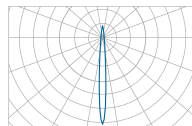

Типы КСС

Spot