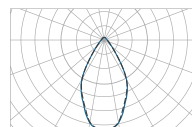

Spot

Medium

Extra Wide

Wide

ПРИМЕНЕНИЕ:

Художественно-декоративное акцентное и заливающее освещение фасадов зданий: стен, колонн, консолей и барельефов.