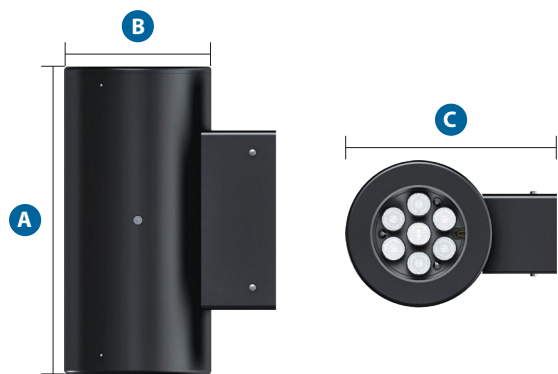

ТАНДЕМ

АРХИТЕКТУРНЫЙ СВЕТИЛЬНИК
ТАНДЕМ.

Двунаправленное светораспределение делит фасад узкими и широкими лучами, создавая поразительные световые эффекты.

2200 K

3000 K

4000 K

CRI≥70

CRI≥80

10 Вт

17 Вт

32 Вт

IP66

У1

230 В

	A	B	C
Тандем	262 мм	125 мм	185 мм

Типы КСС

Spot

Medium

Extra Wide

Wide

ПРИМЕНЕНИЕ:

Художественно-декоративное акцентное и заливающее освещение фасадов зданий: стен, колонн, консолей и барельефов.