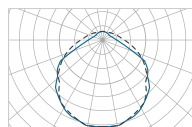

A	B	C
Тандем	262 мм	125 мм	185 мм

Типы КСС

Extra Wide

ПРИМЕНЕНИЕ:

Художественно-декоративное акцентное и заливающее освещение фасадов зданий: стен, колонн, консолей и барельефов.