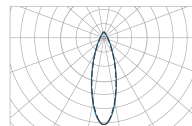

A	B	C
Тандем	262 мм	125 мм	185 мм

Типы КСС

Medium

ПРИМЕНЕНИЕ:

Художественно-декоративное акцентное и заливающее освещение фасадов зданий: стен, колонн, консолей и барельефов.