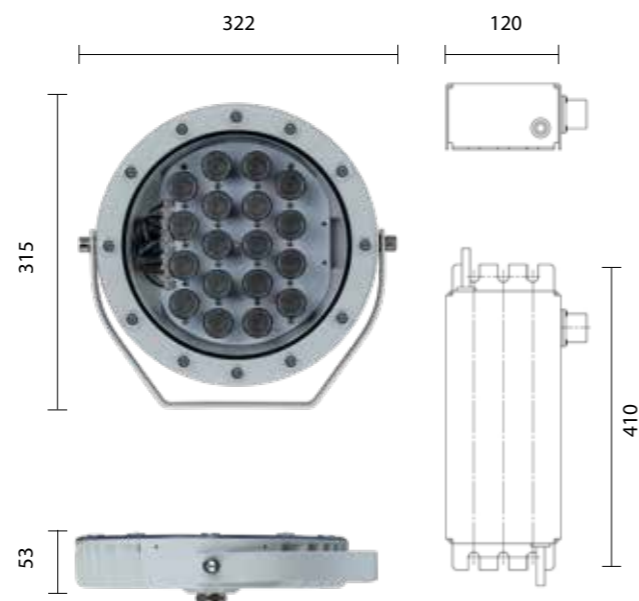

GALAD Аврора LED RGBW-72, LED RGBW-108

230±10% В Напряжение	IP65 Степень защиты	I Класс защиты от поражения эл. током
0,95 Коэффициент мощности	Соответствует ТР ТС ТР ТС 020/2011 - Электромагнитная совместимость технических средств, ТР ТС 004/2011 - О безопасности низковольтного оборудования	
У1 Климатическое исполнение	Применение Создание цветодинамических эффектов на фасадах зданий, подсветка колонн, подсветка статуй, памятников архитектуры	
-40 ...+40°С Температура эксплуатации		

Особенности

- Комплектуется светодиодами RGBW (меняют цвет излучения по заданной программе)
- Допускается установка на поверхность из сгораемого материала
- Корпус алюминиевый с порошковым покрытием. Может быть окрашен в любой цвет по системе RAL (под заказ)
- Простая регулировка угла наклона
- Защитное стекло: ударопрочный поликарбонат
- Комплектуется выносным блоком питания
- Стандартная длина провода до блока питания 1200 мм (другая длина под заказ)
- Антиконденсационный клапан препятствует образованию конденсата внутри светильника
- Линзы для формирования необходимой КСС

Таблица модификаций

Наименование	Код	Мощность, Вт	Световой поток, лм	Масса, кг
GALAD Аврора LED-72-Medium/RGBW/M PC	11087	72	2 710	4,2
GALAD Аврора LED-72-Ellipse/RGBW/M PC	11086	72	2 710	4,2
GALAD Аврора LED-108-Medium/RGBW/M PC	11090	108	3 540	4,2
GALAD Аврора LED-108-Ellipse/RGBW/M PC	11089	108	3 540	4,2

Цвет прожектора по умолчанию: серый RAL 7035

г.Красноярск, Коммунальный мост

Аксессуары

При заказе укажите необходимые аксессуары. Это обеспечит удобство при монтаже и эксплуатации прожекторов.

Тубус

Светильник	Тубус	Высота тубуса над световым отверстием, мм	Внешний вид	Код
GALAD Аврора LED-72- RGBW/M PC	GALAD Аврора M LED/RGBW 72/108 тубус 292/100	100		11936
GALAD Аврора LED-108- RGBW/M PC				