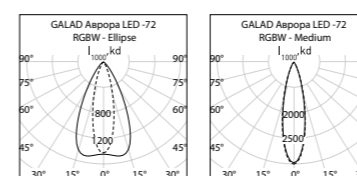

Таблица модификаций

Наименование	Код	Мощность, Вт	Световой поток, лм	Масса, кг
GALAD Аврора LED-72-Medium/RGBW/M PC	11087	72	2 710	4,2
GALAD Аврора LED-72-Ellipse/RGBW/M PC	11086	72	2 710	4,2
GALAD Аврора LED-108-Medium/RGBW/M PC	11090	108	3 540	4,2
GALAD Аврора LED-108-Ellipse/RGBW/M PC	11089	108	3 540	4,2

Цвет прожектора по умолчанию: серый RAL 7035