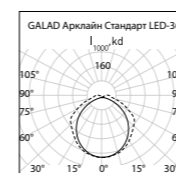

Таблица модификаций

Наименование	Код	Мощность, Вт	Световой поток, лм	Климат. исполнение	Масса, кг
GALAD Арклайн Эконом LED-36 (3750/740/CL/W/0/GEN1)	13080	36	3750	У1	2,2
GALAD Арклайн Эконом LED-36 (3750/740/CL/W/EL1/0/GEN1)	13081	36	3750	У2	2,3
GALAD Арклайн Эконом LED-36 (3750/740/CL/W/TW/0/GEN1)	13082	36	3750	У1	2,4
GALAD Арклайн Эконом LED-36 (3750/740/CL/W/TW/EL1/0/GEN1)	13087	36	3750	У2	2,5
GALAD Арклайн Стандарт LED-36 (3500/740/OP/PS/0/GEN1)	13083	36	3500	У1	2,2
GALAD Арклайн Стандарт LED-36 (3500/740/OP/PS/EL1/0/GEN1)	13084	36	3500	У2	2,3
GALAD Арклайн Стандарт LED-36 (3500/740/OP/PS/TW/0/GEN1)	13085	36	3500	У1	2,4
GALAD Арклайн Стандарт LED-36 (3500/740/OP/PS/TW/EL1/0/GEN1)	13086	36	3500	У2	2,5

Модификация Эконом: комплектуется прозрачным рассеивателем

Модификация Стандарт: комплектуется матовым рассеивателем и герметичным коннектором быстрого монтажа

EL1 - комплектация блоком аварийного питания. Время работы в аварийном режиме 1 час. Световой поток в аварийном режиме составляет 10% от номинального.

TW - наличие сквозной проводки

Температура эксплуатации: -40 ... +40° С (У1), -10 ...+40° С (У2).