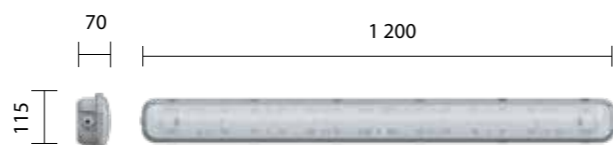

230±10% В Напряжение	IP65 Степень защиты	II Класс защиты от поражения эл. током
≥0,95 Коэффициент мощности	У1, У2 Климатическое исполнение	4000 К Цветовая температура
≥70 Индекс цветопередачи	Соответствует ТР ТС ТР ТС 020/2011 - Электромагнитная совместимость технических средств, ТР ТС 004/2011 - О безопасности низковольтного оборудования	

Применение Производственные помещения и ангары, логистические комплексы, предприятия транспортного хозяйства, крытые парковки, складские и подсобные помещения, крытые спортивные сооружения с невысокими потолками