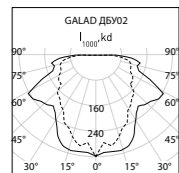

Таблица модификаций

Наименование	Код	Мощность, Вт	Световой поток, лм	Масса, кг
GALAD ДБУ02-40-002 У1	05080	40	3 500	3,2

Изготовление под заказ

Мощность, Вт	24
Световая отдача, лм/Вт	до 130
Цветовая температура, К	2700-6500
Индекс цветопередачи	80-90