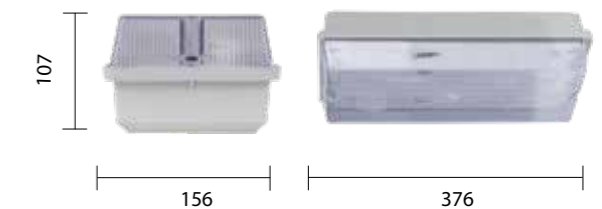

Особенности конструкции

- Светильник Аларм LED – это универсальное решение задачи, ведь он изготавливается и в аварийном исполнении, и в исполнении для использования в качестве светильника основного света
- Благодаря высокой степени защиты IP65 светильник Аларм LED так же можно использовать во влажных и чистых помещениях
- Предусмотрена возможность установки на стены и на потолок

Таблица модификаций

Наименование	Код	Мощность, Вт	Световой поток, лм	Масса, кг
GALAD Аларм LED-6 4000К	13942	6	480	4,5
GALAD Аларм LED-6 4000К БАП	13812	6	480	4,5
GALAD Аларм LED-12 4000К БАП	13943	12	960	4,5
GALAD Аларм LED-12 4000К	13944	12	960	4,5
GALAD Аларм LED-24 4000К	13652	24	1 900	4,5
GALAD Аларм LED-24 4000К БАП	13653	24	1 900	4,5

Изготовление под заказ

- Возможность модификаций с защитой от перенапряжений 4, 6, 10 кВ
- Модификация с БАП, время работы 3 часа

Мощность, Вт	6-24
Световая отдача, лм/Вт	до 140
Цветовая температура, К	2700-6500
Индекс цветопередачи	80-90