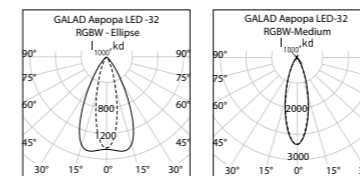

Таблица модификаций

Наименование	Код	Мощность, Вт	Световой поток, лм	Масса, кг
GALAD Аврора LED-32-Medium/RGBW/M PC	11084	32	1 205	2
GALAD Аврора LED-32-Ellipse/RGBW/M PC	11083	32	1 205	2
GALAD Аврора LED-48-Medium/RGBW/M PC	11088	48	1 580	2
GALAD Аврора LED-48-Ellipse/RGBW/M PC	11085	48	1 580	2

Цвет прожектора по умолчанию: серый RAL 7035