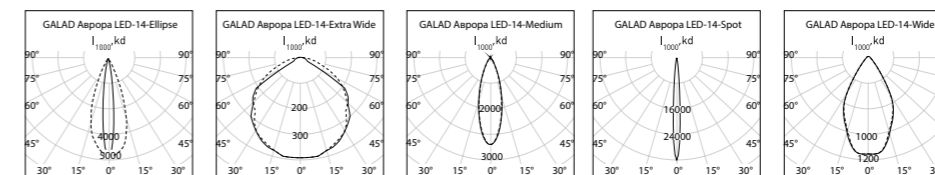

Таблица модификаций

Наименование	Код	Мощность, Вт	Световой поток, лм	Масса, кг
GALAD Аврора LED-14-Spot/W3000/M PC	11063	14	1 450	4,0
GALAD Аврора LED-14-Medium/W3000/M PC	11064	14	1 450	4,0
GALAD Аврора LED-14-Wide/W3000/M PC	11065	14	1 450	4,0
GALAD Аврора LED-14-Extra Wide/W3000/M PC	11066	14	1 450	4,0
GALAD Аврора LED-14-Ellipse/W3000/M PC	11067	14	1 450	4,0
GALAD Аврора LED-28-Spot/W3000/M PC	11068	28	2 550	4,0
GALAD Аврора LED-28-Medium/W3000/M PC	11069	28	2 550	4,0
GALAD Аврора LED-28-Wide/W3000/M PC	11070	28	2 550	4,0
GALAD Аврора LED-28-Extra Wide/W3000/M PC	11071	28	2 550	4,0
GALAD Аврора LED-28-Ellipse/W3000/M PC	11072	28	2 550	4,0

В таблице приведены светильники белого излучения с цветовой температурой 3000К. Также светильники могут комплектоваться белыми светодиодами с цветовой температурой 2200 К, 4000 К или цветными светодиодами красного, зеленого, синего или янтарного.

Цвет прожектора по умолчанию: серый RAL 7035