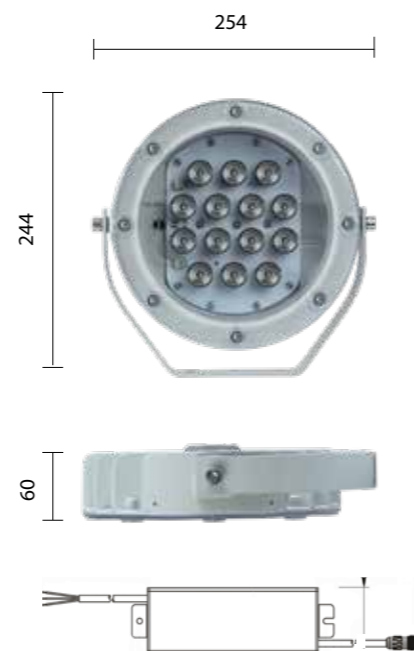

GALAD Аврора LED-14, LED-28

230±10% В Напряжение	IP65 Степень защиты	I Класс защиты от поражения эл. током
0,95 Коэффициент мощности	Соответствует ТР ТС ТР ТС 020/2011 - Электромагнитная совместимость технических средств, ТР ТС 004/2011 - О безопасности низковольтного оборудования	
У1 Климатическое исполнение	Применение Архитектурное освещение фасадов зданий и сооружений, исторических объектов, памятников, достопримечательностей: заливающее, акцентное	
-40 ...+40°C Температура эксплуатации		

Особенности

- Корпус алюминиевый с порошковым покрытием. Может быть окрашен в любой цвет по системе RAL (под заказ)
- Может комплектоваться белыми и цветными светодиодами: белые Тцв = 2 200 К; белые Тцв = 3 000 К; белые Тцв = 4 000 К; красные (монохром); зеленые (монохром); синие (монохром); янтарные (монохром)
- Простая регулировка угла наклона
- Уплотнительная прокладка для герметизации соединения защитного стекла с крышкой
- Комплектуется выносным блоком питания
- Длина выводного кабеля от блока питания к оптической части 1200 мм (другая длина под заказ)
- Антиконденсационный клапан препятствует образованию конденсата внутри светильника
- Линзы для формирования необходимой КСС
- Допускается установка на поверхность из сгораемого материала
- Защитное стекло: ударопрочный поликарбонат
- Габариты ИП уточняйте в паспорте светильника