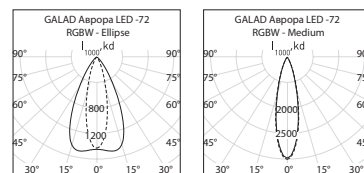

Таблица модификаций

Наименование	Артикул	Мощность, Вт	Световой поток, лм	Масса, кг
GALAD Аврора LED-72-Medium/RGBW/M PC	1004127	72	2 710	10,0
GALAD Аврора LED-72-Ellipse/RGBW/M PC	1004126	72	2 710	10,0
GALAD Аврора LED-108-Medium/RGBW/M PC	1004130	108	3 540	10,0
GALAD Аврора LED-108-Ellipse/RGBW/M PC	1004129	108	3 540	10,0