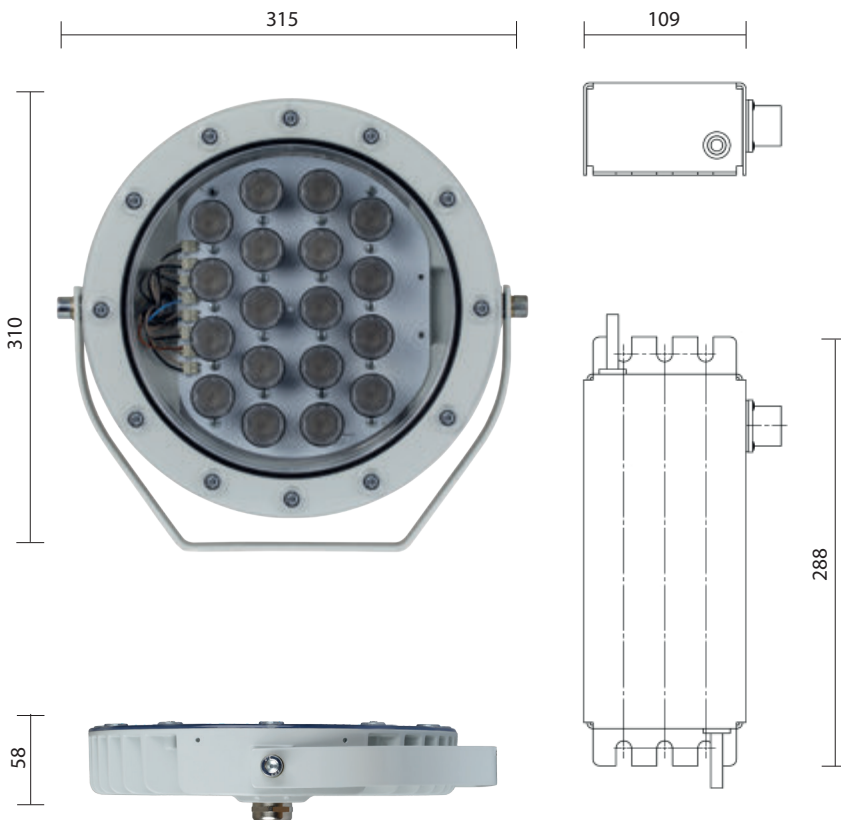

Подсветка статуй, памятников архитектуры

Ландшафтный дизайн

Мощность
72–108 Вт

Температура эксплуатации
-40 ... +40 °С

Цветодинамика

Степень защиты
IP65

Управление по протоколу DMX-512

Защитное стекло: ударопрочный поликарбонат.

Допускается установка на поверхность из сгораемого материала.

Корпус алюминиевый с порошковым покрытием. Может быть окрашен в любой цвет по системе RAL (под заказ).

Простая регулировка угла наклона.

Комплектуется выносным блоком питания.
Стандартная длина провода до блока питания 1200 мм (другая длина под заказ).

Антиконденсационный клапан препятствует образованию конденсата внутри светильника.

Линзы для формирования необходимой КСС.

Комплектуется светодиодами RGBW.

Общие технические характеристики

Напряжение	220 ± 10% В
Номинальная частота	50 Гц
Коэффициент мощности	не менее 0,95
Класс защиты от поражения эл. током	I
Климатическое исполнение	У1
Степень защиты	IP65
Максимальное сечение кабеля	4 мм ²