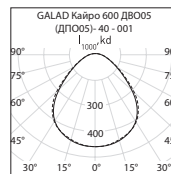

Общие технические характеристики

Напряжение	220 ± 10% В
Номинальная частота	50 Гц
Коэффициент мощности	не менее 0,97
Класс защиты от поражения эл. током	I
Степень защиты оптического отсека	IP20
Климатическое исполнение	УХЛ4
Индекс цветопередачи	не менее 80
Коэффициент пульсаций	не более 3%
Максимальное сечение кабеля	4 мм²

расчет
освещенности