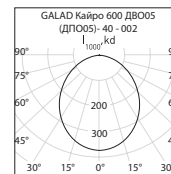

Общие технические характеристики

Напряжение	220 ± 10% В
Номинальная частота	50 Гц
Коэффициент мощности	не менее 0,97
Класс защиты от поражения эл. током	I
Степень защиты оптического отсека	IP20
Климатическое исполнение	УХЛ4
Индекс цветопередачи	не менее 80
Коэффициент пульсаций	не более 3%
Максимальное сечение кабеля	4 мм²

расчет
освещенности