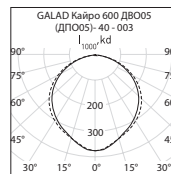

Общие технические характеристики

Напряжение	220 ± 10% В
Номинальная частота	50 Гц
Коэффициент мощности	не менее 0,97
Класс защиты от поражения эл. током	I
Степень защиты оптического отсека	IP20
Климатическое исполнение	УХЛ4
Индекс цветопередачи	не менее 80
Коэффициент пульсаций	не более 3%
Максимальное сечение кабеля	4 мм²

расчет
освещенности