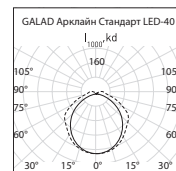

Общие технические характеристики

Напряжение	220 ± 10% В
Номинальная частота	50 Гц
Коэффициент мощности	не менее 0,95
Класс защиты от поражения эл. током	II
Степень защиты оптического отсека	IP65
Климатическое исполнение	УХЛ 3.1, УХЛ 1, У2
Температура эксплуатации	-20 ... +40° С, -60 ... +40° С, -10 ... +40° С
Цветовая температура	4 000 К