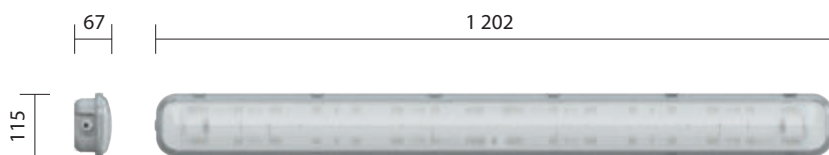

Высокая степень защиты позволяет использовать светильник в помещениях с повышенной влажностью, а также очищать светильник от загрязнений моющим аппаратом высокого давления.

Высокая плотность светодиодов в совокупности с опаловым рассеивателем в исполнении «Премиум» обеспечивают равномерное свечение поверхности и отсутствие светодиодных точек и линий на рассеивателе и максимальный комфорт восприятия даже при взгляде непосредственно на включенный светильник (не оставляя в глазах никаких зайчиков и светлых точек).

Аксессуары

При заказе укажите необходимые аксессуары.

Защитная решетка

Предназначена для защиты светильника от механических воздействий.

Наименование	Внешний вид	Габариты, мм	Артикул
GALAD Арклайн Решетка защитная 1200x160		1 200x160	1004291

Кронштейн

Предназначен для установки светильника на опорную поверхность

Наименование	Внешний вид	Габариты, мм	Артикул
GALAD Арклайн Кронштейн (комплект)		64	1004292