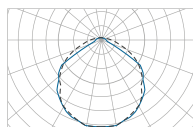

СВЕТОДИОДНЫЙ СВЕТИЛЬНИК GALAD

АВРОРА 14/28 LED (НОВЫЕ МОДИФИКАЦИИ)

- Модификации с защитным силикатным стеклом.
- Оптический отсек - неразборный.

- Модификации с защитным силикатным стеклом и рамкой из коррозионной стойкой стали
- Оптический отсек разборный.

ПРИМЕНЕНИЕ

Светильник предназначен для установки на:

- Мосты
- Стены зданий любой высоты
- Грунт

ТИПЫ КСС

Extra Wide

IP65

Степень защиты

>0,95

Коэффициент мощности

230±10%В

Напряжение

У1

Климатическое исполнение