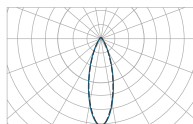

ПРИМЕНЕНИЕ

Светильник предназначен для установки на:

- Мосты
- Стены зданий любой высоты
- Грунт

ТИПЫ КСС

Spot

Medium

Ellipse

Wide