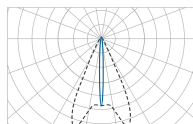

ПРИМЕНЕНИЕ

Светильник предназначен для установки на:

- Мосты
- Стены зданий любой высоты
- Грунт

ТИПЫ КСС

Spot

Medium

Ellipse

Wide