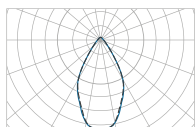

ПРИМЕНЕНИЕ

Светильник предназначен для установки на:

- Мосты
- Стены зданий любой высоты
- Грунт

ТИПЫ КСС

Spot

Medium

Ellipse

Wide