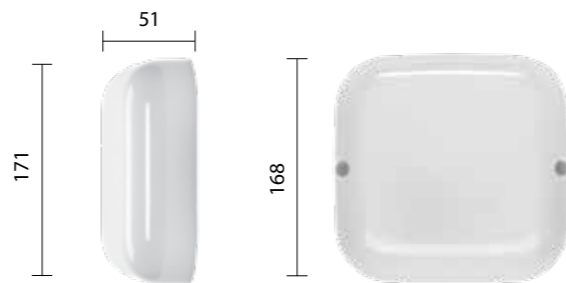

GALAD Пятачок LED

230±10% В Напряжение	IP20 Степень защиты	II Класс защиты от поражения эл. током
0,95 Коэффициент мощности	УХЛ4 Климатическое исполнение	5000 К Цветовая температура
80 Индекс цветопередачи	Соответствует ТР ТС ТР ТС 020/2011 - Электромагнитная совместимость технических средств, ТР ТС 004/2011 - О безопасности низковольтного оборудования	
+1... +35°C Температура эксплуатации	Применение Лестничные площадки, лифтовые холлы, вспомогательные помещения с временным пребыванием людей, коридоры	

Особенности

- Матовый рассеиватель для минимизации слепящего действия
- Ударопрочное защитное стекло, выполненное из светостабилизированного поликарбоната
- Установка на стену или на потолок
- Комплектуется встроенным блоком питания

Таблица модификаций

Наименование	Код	Мощность, Вт	Световой поток, лм	Тип КСС	Масса, кг
GALAD Пятачок LED-6	07039	6	500	косинусная	0,2

Изготовление под заказ

Световая отдача, лм/Вт	до 130
Цветовая температура, К	2700-6500
Индекс цветопередачи	80-90