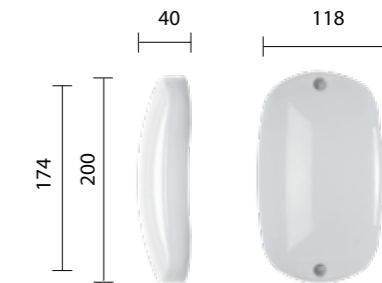

230±10% В Напряжение	IP20 Степень защиты	II Класс защиты от поражения эл. током
0,95 Коэффициент мощности	УХЛ4 Климатическое исполнение	5000 К Цветовая температура
80 Индекс цветопередачи	Соответствует ТР ТС ТР ТС 020/2011 - Электромагнитная совместимость технических средств, ТР ТС 004/2011 - О безопасности низковольтного оборудования	
+1... +35°C Температура эксплуатации	Применение Лестничные площадки, лифтовые холлы, вспомогательные помещения с временным пребыванием людей, коридоры