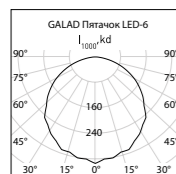

GALAD Пятачок LED

230±10% В Напряжение	IP20 Степень защиты	II Класс защиты от поражения эл. током
0,95 Коэффициент мощности	УХЛ4 Климатическое исполнение	5000 К Цветовая температура
80 Индекс цветопередачи	Соответствует ТР ТС ТР ТС 020/2011 - Электромагнитная совместимость технических средств, ТР ТС 004/2011 - О безопасности низковольтного оборудования	
+1... +35°C Температура эксплуатации	Применение Лестничные площадки, лифтовые холлы, вспомогательные помещения с временным пребыванием людей, коридоры	

Таблица модификаций

Наименование	Код	Мощность, Вт	Световой поток, лм	Тип КСС	Масса, кг
GALAD Пятачок LED-6	07039	6	500	косинусная	0,2

Изготовление под заказ

Световая отдача, лм/Вт	до 130
Цветовая температура, К	2700-6500
Индекс цветопередачи	80-90