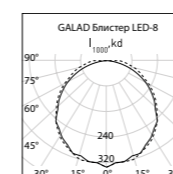

Таблица модификаций

Наименование	Код	Мощность, Вт	Световой поток, лм	Тип КСС	Масса, кг
GALAD Блистер LED-8	07122	8	700	косинусная	0,3